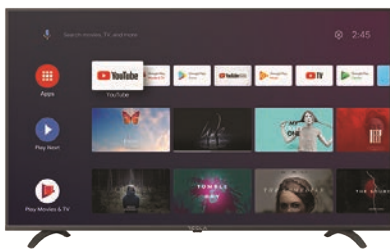

HD Ready
32"
81 cm

LED 32DSA311B
Televizor

17.990-

32"/81 cm, HD Ready, DVBT2/C/S2, HEVC H.265, HDMIx2, USBx2, PVR, CI+, HOTEL MODE

Tehnologija svima

TESLA

Tesla TV 32S605BHS

23.990 RSD