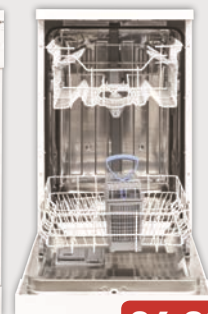

GTR 6315X
Kombinovani šporet

Kapacitet rerne: 69l, Multifunkcionalna turbo rerna,
Mehanički tajmer, Dva pleha, Fioka, EasyFix žičani nosači za pleh, Set za konverziju gasa, Poklopac, Širina: 60cm

31.990-